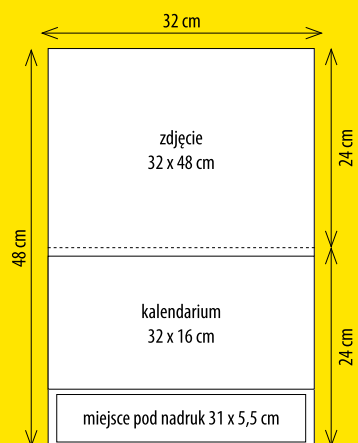

Jednodzielny tani mini

Wielopłaszczyznowy

Notesy szyte A5 i A4 z indywidualną okładką

- format bloku:
A5 – 145 x 205 mm, A4 – 200 x 280 mm
- objętość:
A5 – 160 stron, A4 – 144 strony
- papier: kremowy lub biały 100 g
- kremowa tasiemka
- blok: klejony, szyty
- blok kremowy w kratkę
- blok A5 biały w kratkę – na zamówienie
- blok A5 biały w linie – na zamówienie