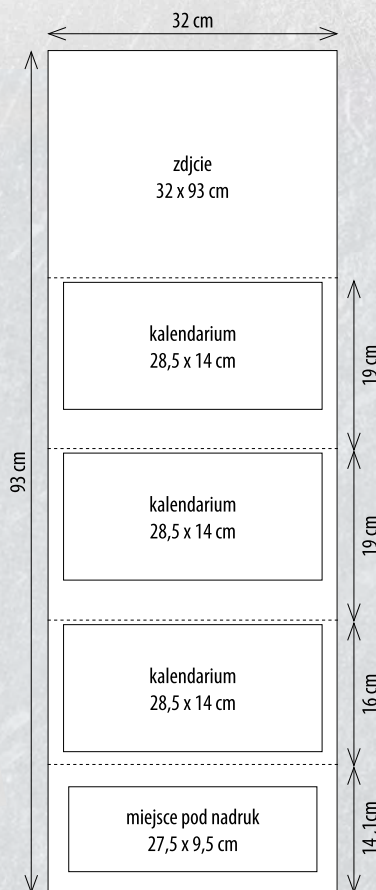

PAN 96 | Nastroje