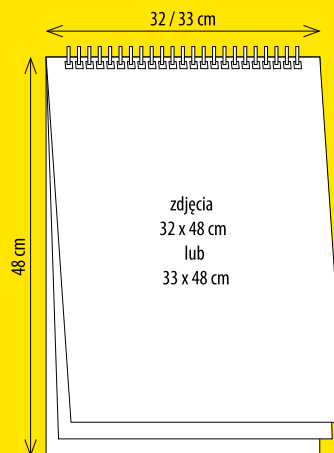

Jednodzielny tani mini

Wielopłaszczyznowy

Notesy szyte A5 i A4 z indywidualną okładką

- format bloku:
A5 – 145 x 205 mm, A4 – 200 x 280 mm
- objętość:
A5 – 160 stron, A4 – 144 strony
- papier: kremowy lub biały 100 g
- kremowa tasiemka
- blok: klejony, szyty
- blok kremowy w kratkę
- blok A5 biały w kratkę – na zamówienie
- blok A5 biały w linie – na zamówienie