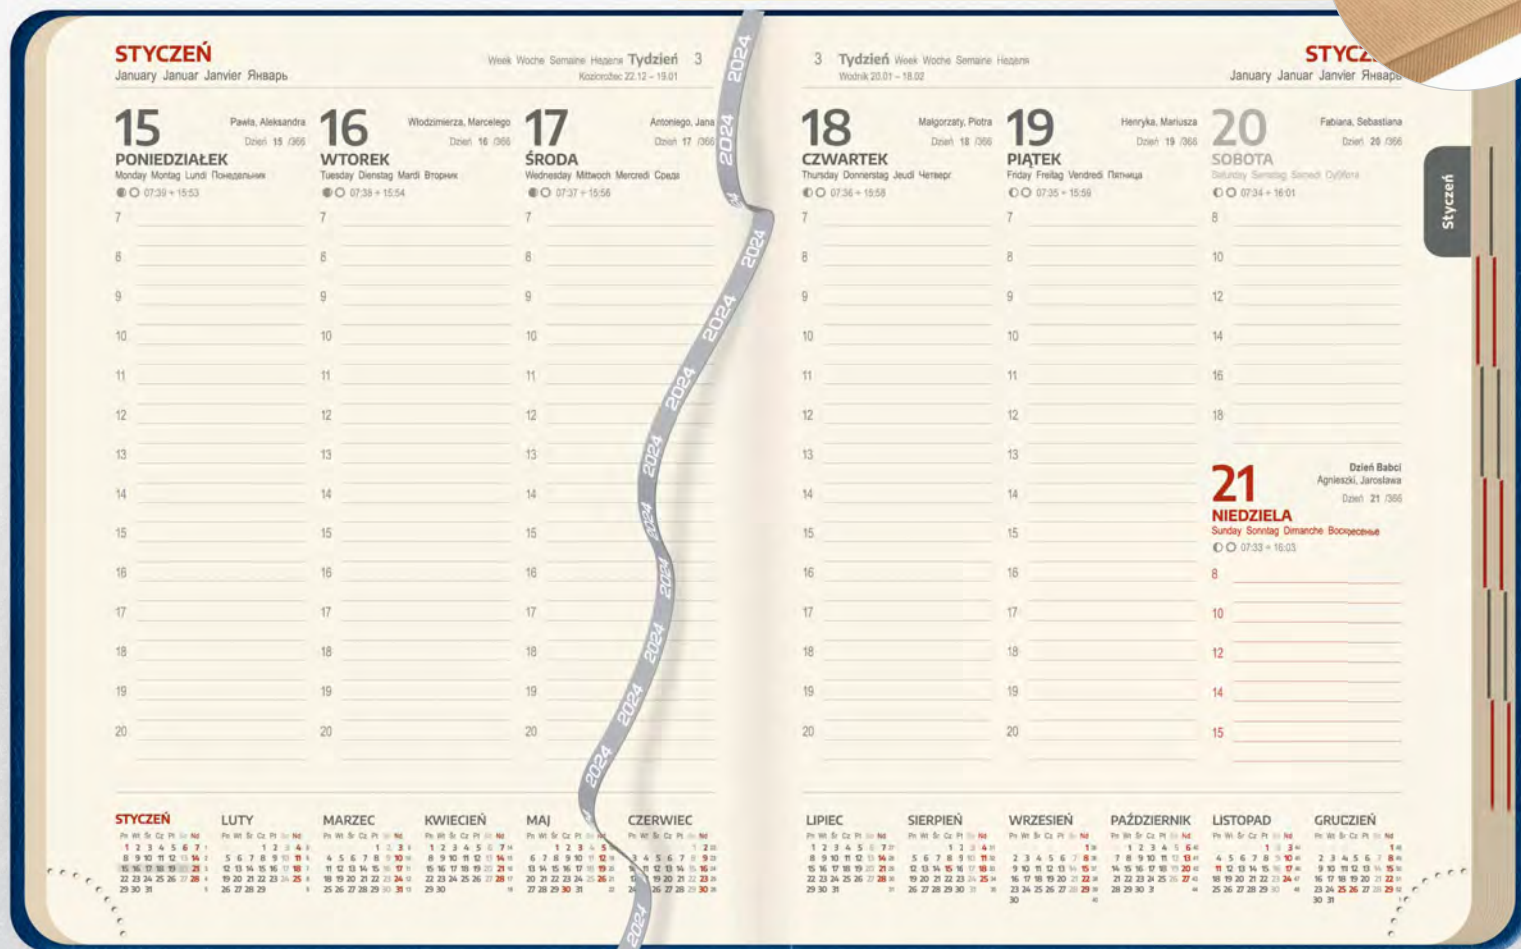

Kalendarze książkowe B5 tygodniowe

OPAKOWANIE
NA ŻYCZENIE

- format bloku: 165 x 215 mm
- układ: tydzień na 2 stronach
- objętość: 136 strony
- papier: satynowany, kremowy
- druk: szaro-bordowy
- kalendarium: wielojęzyczne (PL, GB, DE, FR, RU)
- mapy: Polska, Europa
- rozbudowana część informacyjna
- oświadczenie o zdarzeniu drogowym
- okładka z ekoskóry termoprzebarwialnej
- registry drukowane
- perforacja narożników
- tasiemka z białym powtarzającym się nadrukiem roku
- brak stopki wydawniczej