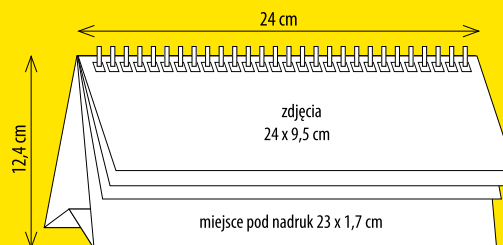

Biurkowy tygodniowy