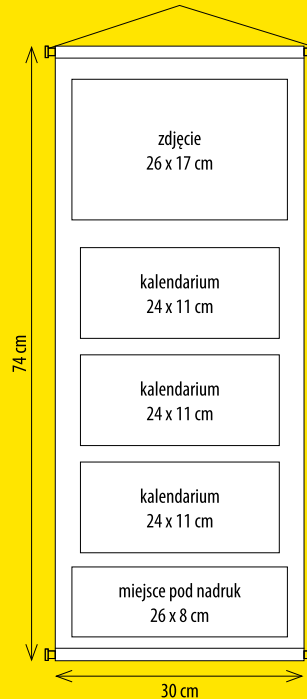

Trójdzielny VIP