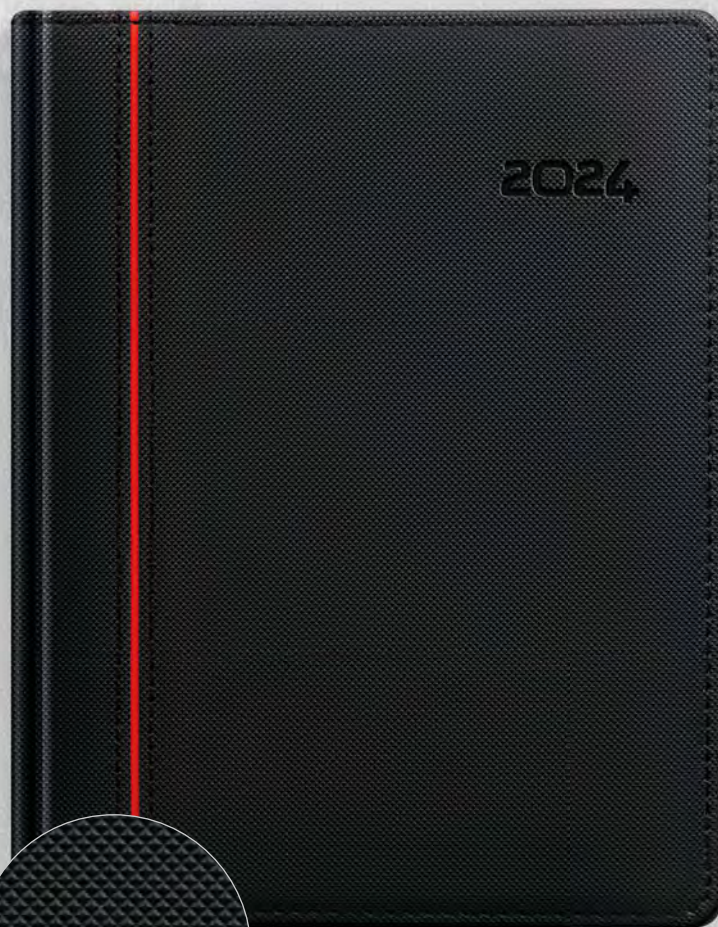

KK 32

KK 33

KK 34

KK 35

KK 36

KK 37

Kalendarze książkowe A4 dzienne

- format bloku: 200 x 280 mm
- układ: dzień na stronie
- objętość: 360 stron
- papier: satynowany, kremowy
- druk: szaro-bordowy
- kalendarium: wielojęzyczne (PL, GB, DE, FR, RU)
- mapy: Polska, Europa
- rozbudowana część informacyjna
- oświadczenie o zdarzeniu drogowym
- okładka z ekoskóry termoprzebarwialnej
- wycięte registry 2 rzędowe
- perforacja narożników
- tasiemka z białym powtarzającym się nadrukiem roku
- brak stopki wydawniczej