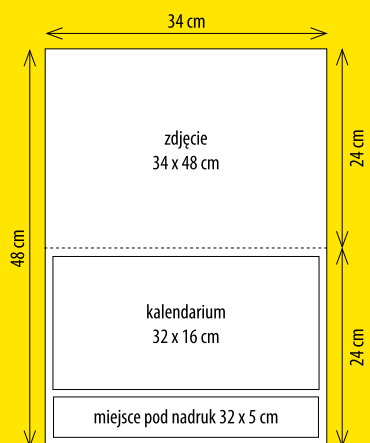

Jednodzielny tani mini

Wielopłaszczyznowy

Notesy szyte A5 i A4 z indywidualną okładką

- format bloku:
A5 – 145 x 205 mm, A4 – 200 x 280 mm
- objętość:
A5 – 160 stron, A4 – 144 strony
- papier: kremowy lub biały 100 g
- kremowa tasiemka
- blok: klejony, szyty
- blok kremowy w kratkę
- blok A5 biały w kratkę – na zamówienie
- blok A5 biały w linie – na zamówienie