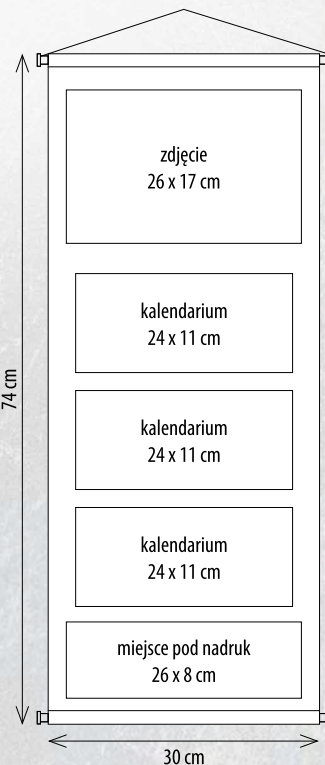

Kalendarze VIP Trójdzielne

- wymiar kalendarza: 30 x 74 cm
- wymiar zdjęcia: 26 x 17 cm
- miejsce na nadruk: 26 x 8 cm
- opakowanie po 10 szt.

Plecki wykonane z ekoskóry termoprzebarwialnej z nadrukowanymi elementami ozdobnymi w kolorze starego złota lub srebra. Pełnokolorowe zdjęcia uszlachetnione lakierem UV.

Kalendarz wykończony ozdobnymi drewnianymi listwami z eleganckim zakończeniem.

W cenie kalendarza efektowna koperta wykonana z tektury ozdobnej 4-warstwowej.

**PRZYJMUJEMY
ZAMÓWIENIA**

na wersje autorska

**OPAKOWANIE
W CENIE**