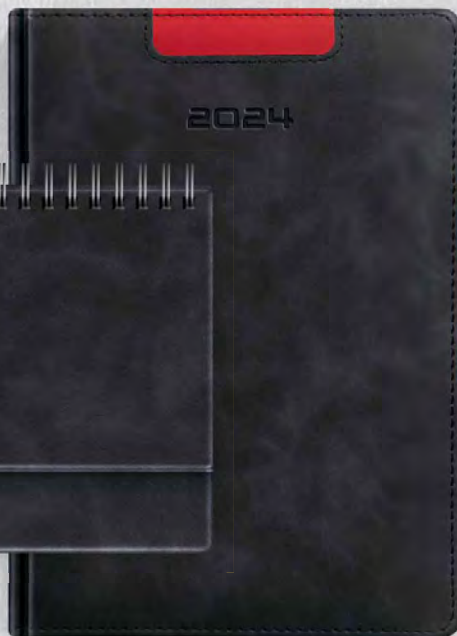

**OPAKOWANIE
W CENIE**

**OPAKOWANIE
W CENIE**