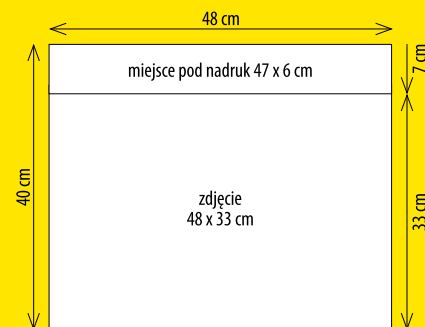

Panoramiczny

Trójdzielny klasyczny

Trójdzielny VIP

Biurkowy miesięczny

Biurkowy tygodniowy

Biuwar A2

Biuwar B3

Jednodzielny tani

Jednodzielny tani mini

Wielopłaszczyznowy