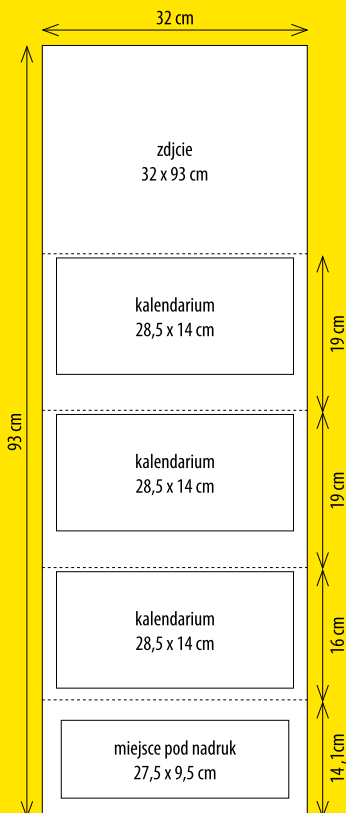

Panoramiczny