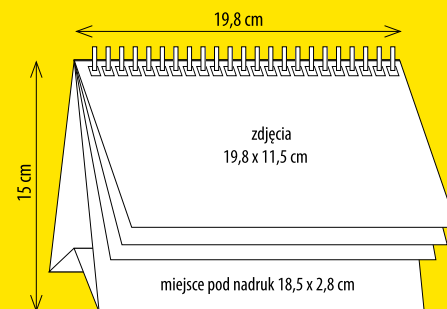

Biurkowy miesięczny