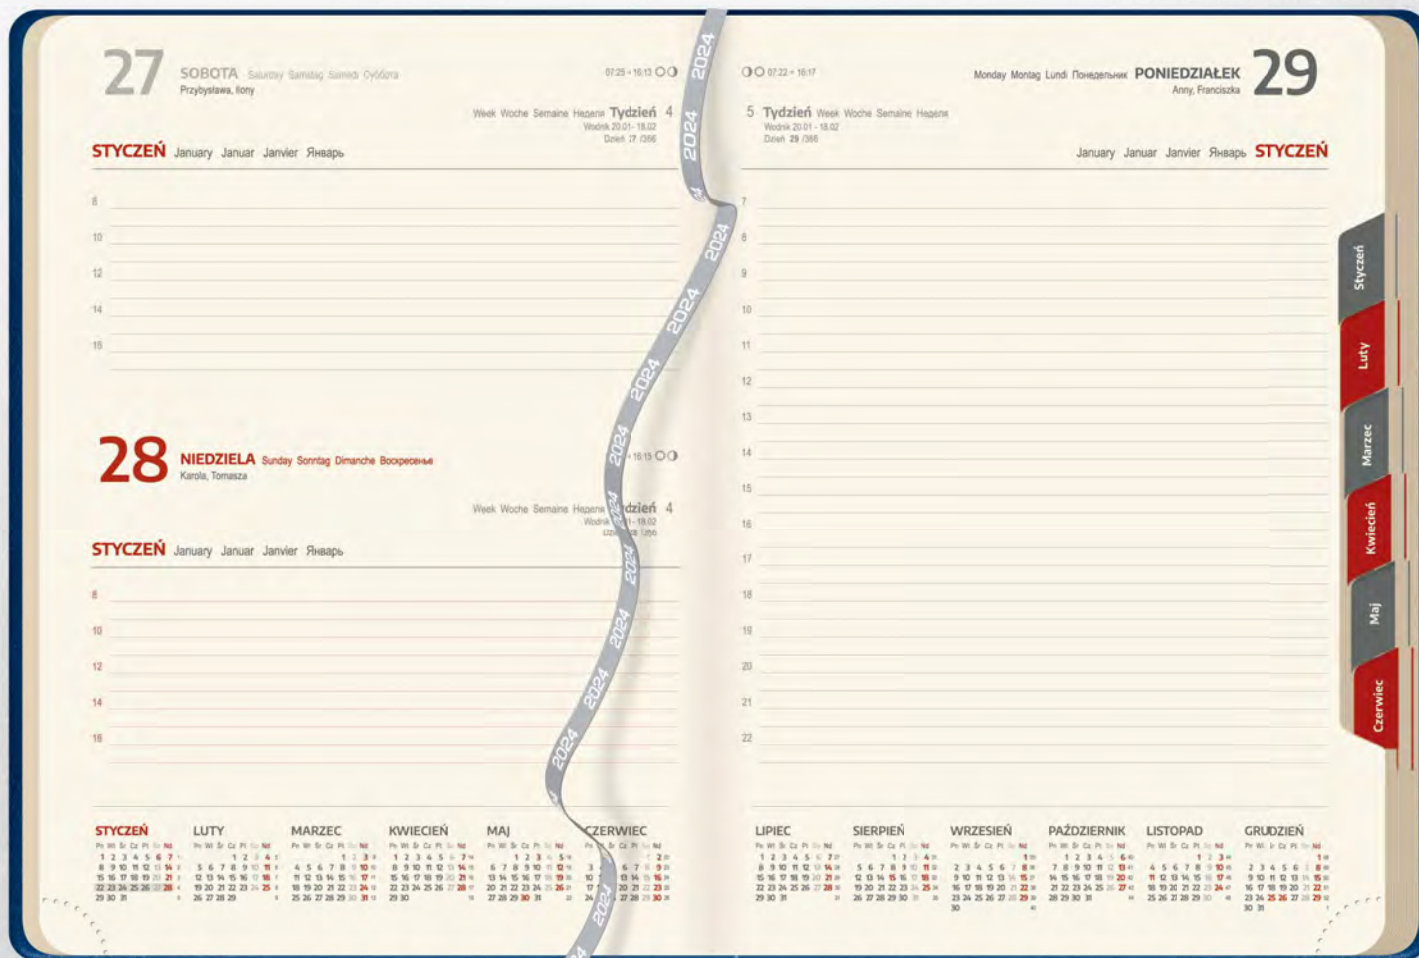

KK 32

KK 33

KK 34

KK 35

KK 36

KK 37

Kalendarze książkowe A4 dzienne

- format bloku: 200 x 280 mm
- układ: dzień na stronie
- objętość: 360 stron
- papier: satynowany, kremowy
- druk: szaro-bordowy
- kalendarium: wielojęzyczne (PL, GB, DE, FR, RU)
- mapy: Polska, Europa
- rozbudowana część informacyjna
- oświadczenie o zdarzeniu drogowym
- okładka z ekoskóry termoprzebarwialnej
- wycięte registry 2 rzędowe
- perforacja narożników
- tasiemka z białym powtarzającym się nadrukiem roku
- brak stopki wydawniczej