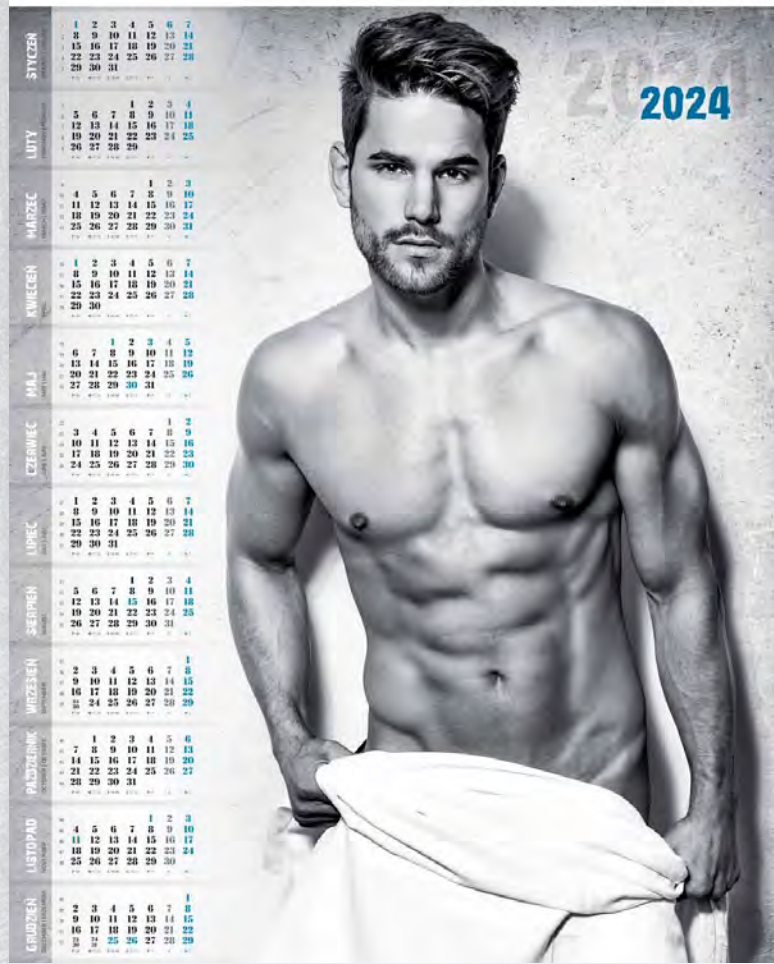

2024

B 72 | Mapa Polski

IMIENINY

kalendariusz wielojęzyczny: PL / GB / DE

miejsce na nadruk

B 73 | Zuzia

miejsce na nadruk

B 74 | Adam