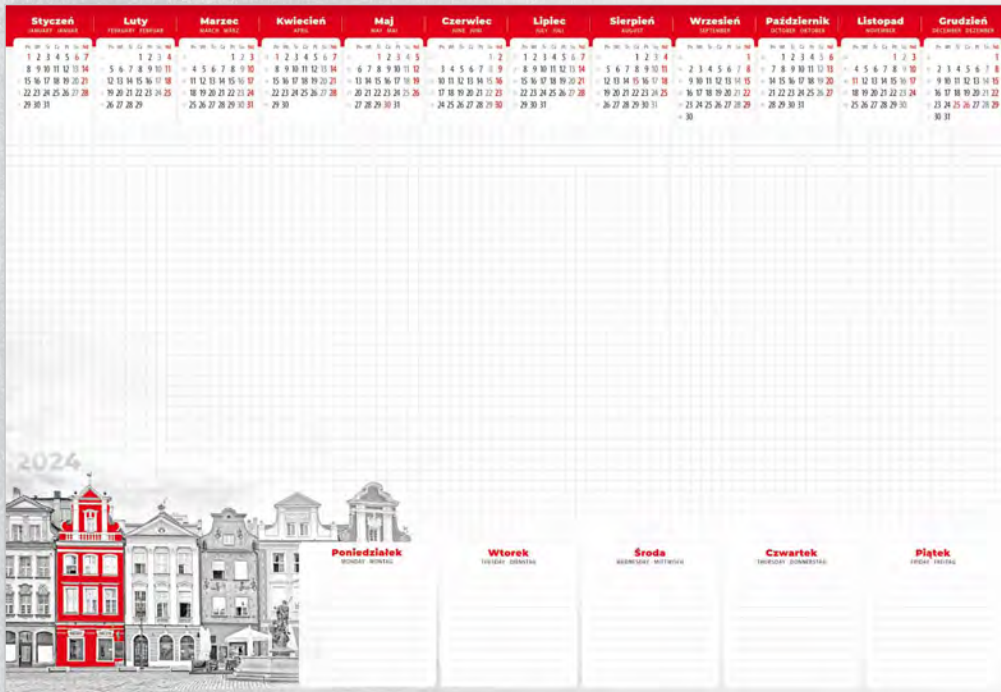

IMIENINY

miejsce na nadruk

Kalendarze biurkowe Biurwary B3

BWB 115 | Kamienice

- wymiar bloku: 48 x 33 cm
- kalendarium z numeracją tygodni
- kalendarz składa się z 30 kart
- kalendarium wielojęzyczne (PL, GB, DE)
- papier offsetowy 80 g
- opakowania po 10 sztuk
- miejsce na nadruk: 47 x 6 cm
- kalendarz bez kartonu spodniego pod nadruk
- karton dostępny na zamówienie za dodatkową opłatą.