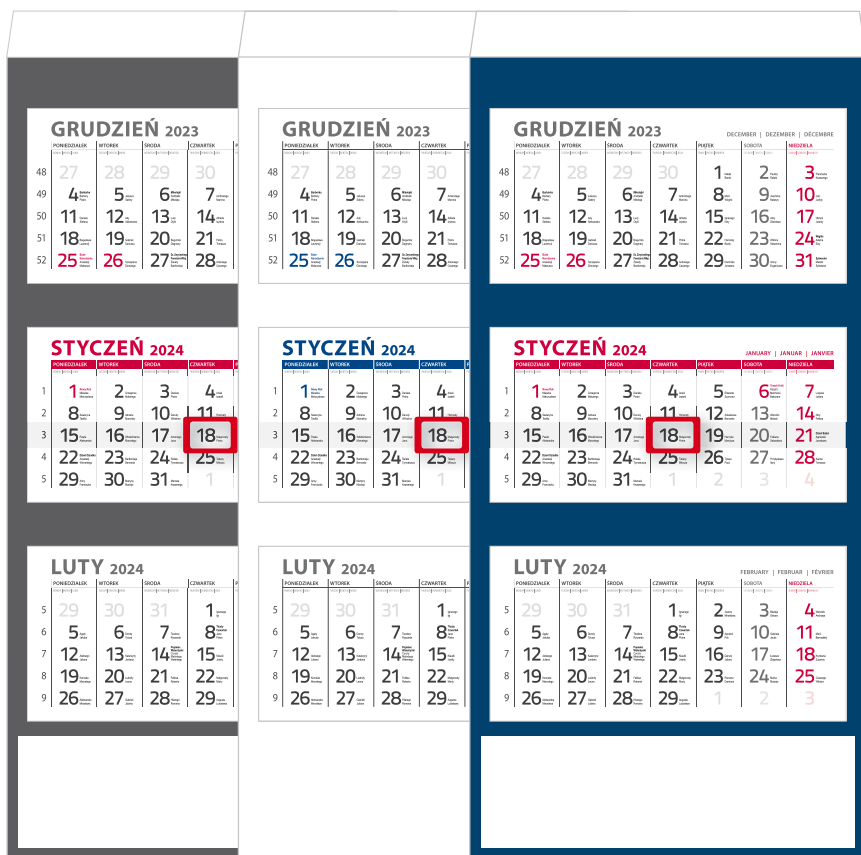

Półprodukty Plecy z kalendarium

Trójdzielne klasyczne

- wymiar kartonu spodniego (bez zdjęcia): 32 x 69 cm
- miejsce na nadruk: 30 x 9 cm
- kalendarium wielojęzyczne (PL, GB, DE, FR) z numeracją tygodni i imieniami
- pasek z czerwonym przesuwным okienkiem
- kolory świąt czerwone lub granatowe
- 3 bloczki w komplecie

BGS 131

| Szare

BGB 132

| Białe

BGG 133

| Granatowe

Jak przygotować projekt graficzny?

Zasady przygotowania projektów do druku

W przypadku realizacji projektu przez Państwa dział graficzny w pliku docelowym **prosimy nie dołączać znaczników cięcia, linii pomocniczych, paserów, oraz kostek drukarskich.**

Korzystając z szablonów dostępnych na naszej stronie internetowej lub przesłanych pocztą e-mail, **linie szablonu powinny być usunięte, a projekt musi być wycentrowany na stronie.**

Jeśli projekt graficzny obejmuje główkę i plecy, lub okładkę i pozostałe plansze prosimy o dostarczenie ich jako **osobne pliki PDF.**

Spady: dla większości produktów wymagamy zastosowania spadku **3 mm**, a dla główek oraz okładek książkowych i notesowych drukowanych **5 mm** z każdej strony.

Kolory: pliki do druku **muszą być przygotowane w kolorystyce CMYK.** Przed wysłaniem projektów proszę się upewnić, czy nie zawierają kolorów RGB. W przypadku zamówienia nadruków na kalendarzach prosimy o przygotowanie treści nadruku w kolorystyce **PANTONE z palety Solid Coated.**

Rozdzielczość: bitmapy (zdjęcia) powinny być przygotowane w skali 1:1, oraz w rozdzielczości 300 dpi (dot. projektów nie większych niż format B3 tj. 33 x 48 cm), większe prace mogą mieć rozdzielczość 230 dpi.

Teksty: teksty muszą być zamienione na krzywe. Tekst poniżej 10 pkt. powinien składać się tylko z czarnego, czyli K=100, bez dodatkowego podbijania tego koloru cynamem, magentą i yellow (CMY).

Na projektach przesłanych przez Klienta nie nanosimy żadnych zmian i poprawek.