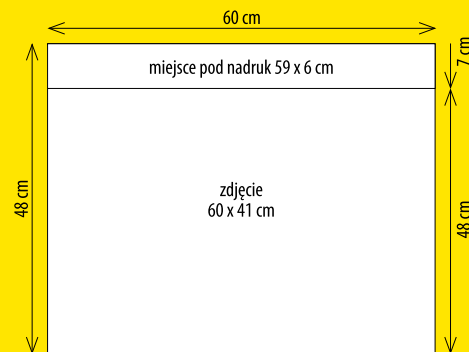

Panoramiczny

Trójdzielny klasyczny

Trójdzielny VIP

Biurkowy miesięczny

Biurkowy tygodniowy

Biuwar A2

Biuwar B3

Jednodzielny tani

Jednodzielny tani mini

Wielopłaszczyznowy