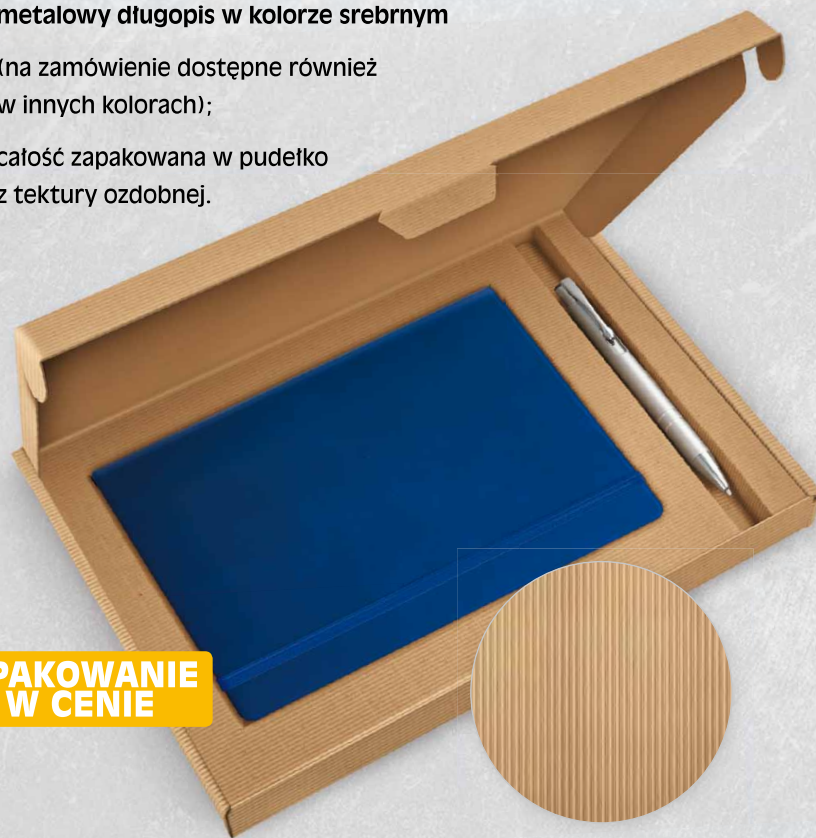

N 01

N 05

N 02

N 03

N 04

N 06

N 07

N 08

Zestawy prezentowe

Notes A5

+ długopis

Zestaw zawiera:

- **notes A5:**
oprawa z ekoskóry; papier kremowy satynowany; blok klejony, sztyty, w kratkę; uchwyt na długopis oraz gumka zamykająca; tasiemka w kolorze kremowym;
- **metalowy długopis w kolorze srebrnym**
(na zamówienie dostępne również w innych kolorach);
- całość zapakowana w pudełko z tektury ozdobnej.