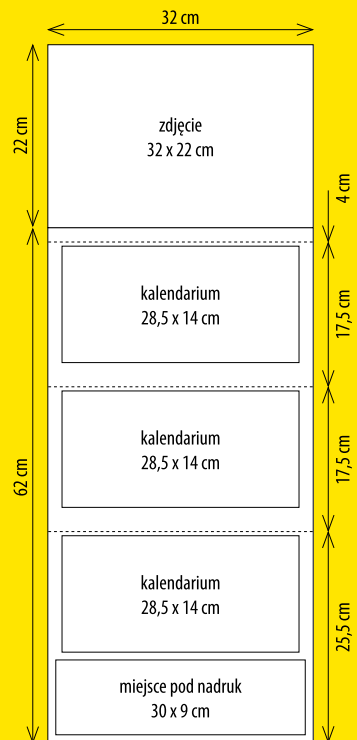

Trójdzielny klasyczny