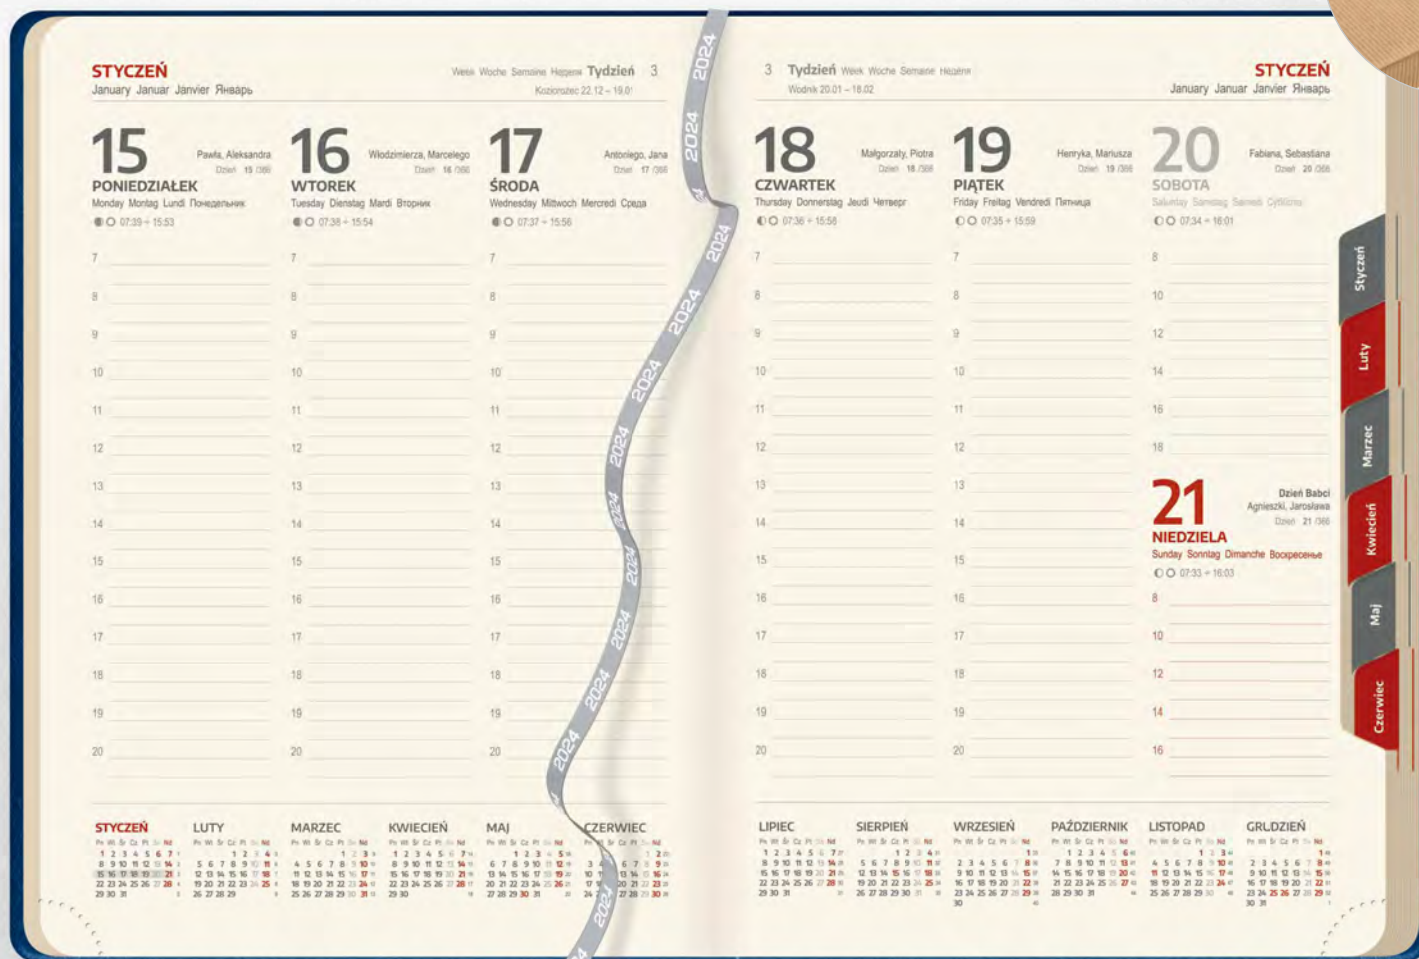

Kalendarze książkowe A4 tygodniowe

OPAKOWANIE
NA ŻYCZENIE

- format bloku: 200 x 280 mm
- układ: tydzień na 2 stronach
- objętość: 136 strony
- papier: satynowany, kremowy
- druk: szaro-bordowy
- kalendarium: wielojęzyczne (PL, GB, DE, FR, RU)
- mapy: Polska, Europa
- rozbudowana część informacyjna
- oświadczenie o zdarzeniu drogowym
- okładka z ekoskóry termoprzebarwialnej
- wycięte registry 2 rzędowe
- perforacja narożników
- tasiemka z białym powtarzającym się nadrukiem roku
- brak stopki wydawniczej